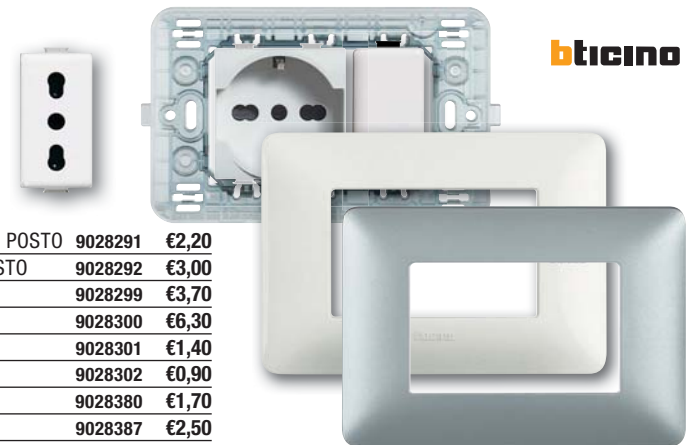

SCONTO
19%

60W - E27,
CONF. 4 PZ
9157076

ignify

SERIE MATIX

0,90
EURO

INTERRUTTORE UNIPOLARE, POTENZA 16A, 1 POSTO	9028291	€2,20
DEVIATORE UNIPOLARE, POTENZA 16A, 1 POSTO	9028292	€3,00
MATIX PRESA 10/16A+T BTICINO	9028299	€3,70
PRESA MATIX TEDESCA, BIPASSO	9028300	€6,30
FALSO POLO, CONF. 2 PZ	9028301	€1,40
SUPPORTO 3 MODULI	9028302	€0,90
PLACCA 3 POSTI, COLORE BIANCO	9028380	€1,70
PLACCA 3 POSTI, COLORE SILVER	9028387	€2,50