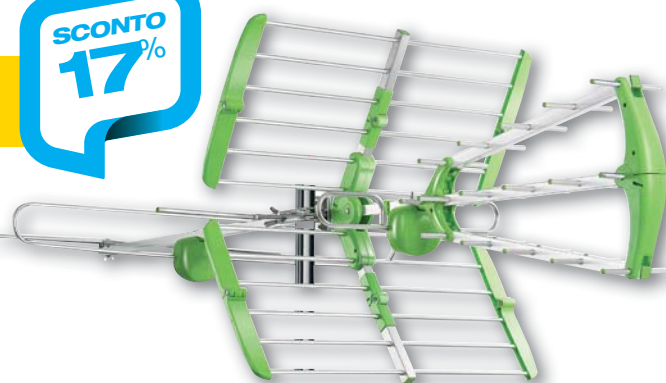

ANTENNA 32 ELEMENTI IN ALLUMINIO COMBI UHF/VHF

~~39,90~~
32,90
EURO

SCONTO
17%

A LARGA BANDA, PER SEGNALE DVB, CANALI 5/60, CON CONNETTORE F, IMPEDENZA 75 OHM, ATTACCO A PALO
9096742

SUPPORTO TV FISSO A PARETE SLIMLINE

~~34,90~~
24,90
EURO

SCONTO
28%

PER SCHERMI LCD LED, PORTATA MAX 55 KG, 63", COLORE NERO
291497